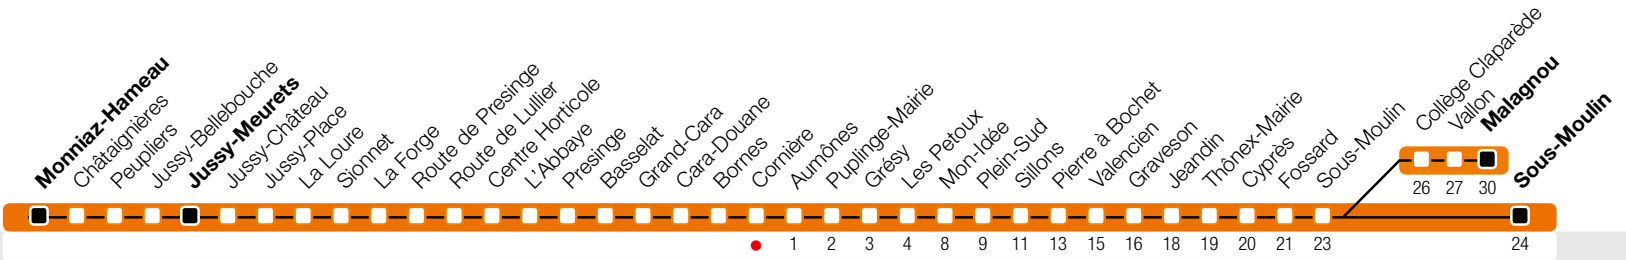

# Cornière

Zone 10

Suivez l'état du réseau en direct, avec l'app tpg 

## Sous-Moulin/Malagnou

**tpg**

tpg.ch

Temps de parcours approximatifs

Tous les arrêts de cette ligne sont sur demande.

### Horaire valable du 9 décembre 2018 au 14 décembre 2019

<sup>b</sup> Arrêts desservis jusqu'à Malagnou.