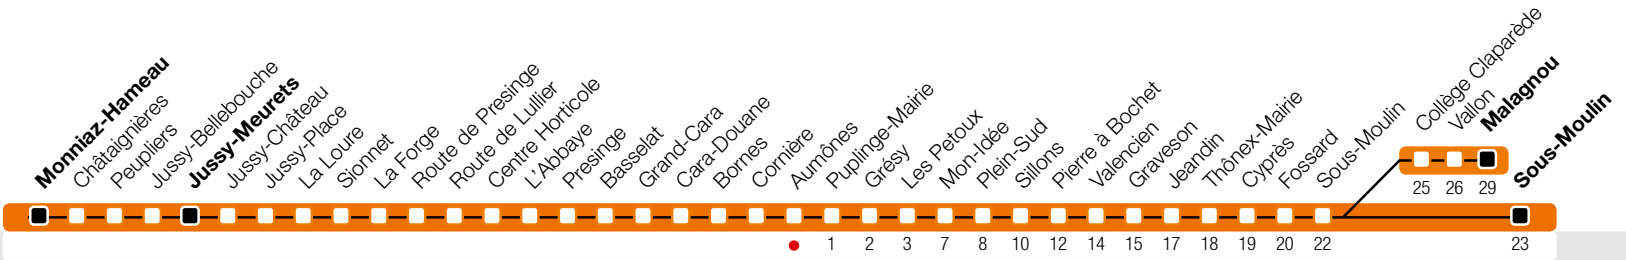

Aumônes

Zone 10

Suivez l'état du réseau en direct, avec l'app tpg 

Sous-Moulin/Malagnou

tpg.ch

Temps de parcours approximatifs

Tous les arrêts de cette ligne sont sur demande.

Horaire valable du 9 décembre 2018 au 14 décembre 2019

Horaire Normal

+
 HORAIRE DIMANCHE: 25 décembre (Noël), 1er janvier (Nouvel An), 19 avril (Vendredi-Saint), 22 avril (Lundi de Pâques), 30 mai (Ascension), 10 juin (Lundi de Pentecôte), 1er août (Fête Nationale Suisse), 5 septembre (Jeûne Genevois)

^b Arrêts desservis jusqu'à Malagnou.