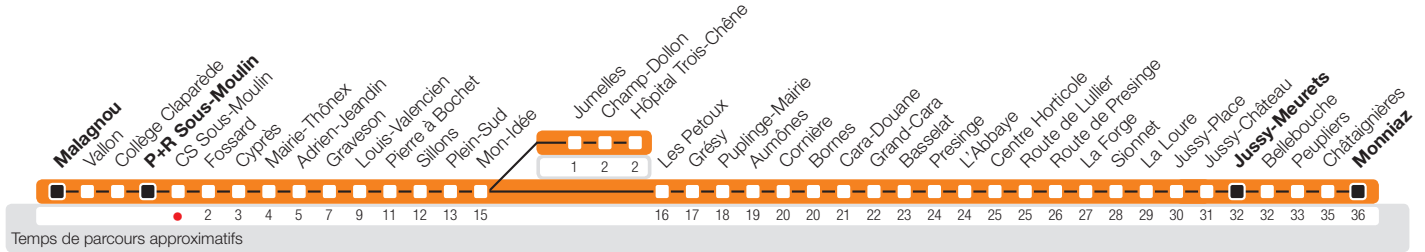

CS Sous-Moulin

Zone 10

→ Jussy-Meurets/Monniaz

Temps de parcours approximatifs

Horaires valables jusqu'au 8 décembre 2012

Horaires Normal et Vacances

HORAIRE DIMANCHE: les 6 et 9 avril 2012, les 17 et 28 mai 2012, le 1er août 2012, le 6 septembre 2012.

a Passe par Hôpital Trois-Chêne.
b Arrêts desservis jusqu'à Jussy-Meurets.