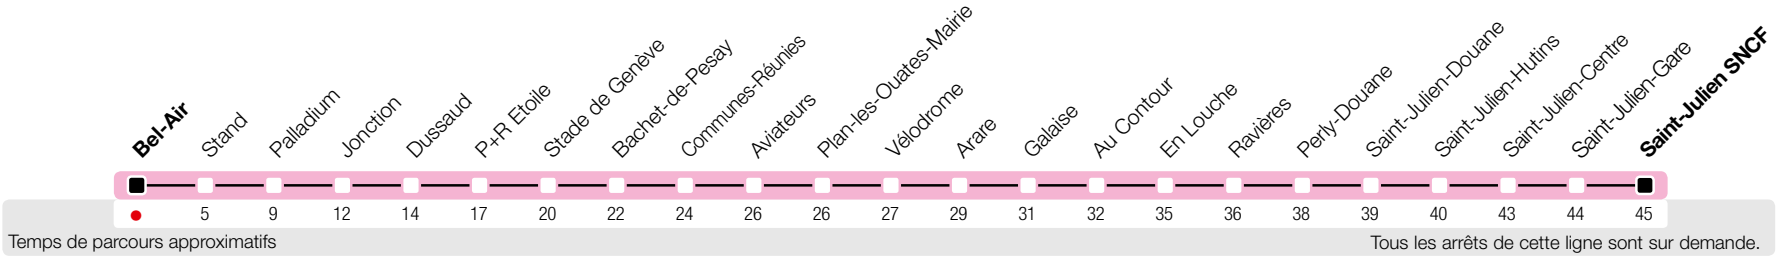

Bel-Air

Zone 10

Suivez l'état du réseau en direct, avec l'app tpg 

→ Saint-Julien SNCF

Horaire valable du 9 décembre 2018 au 14 décembre 2019

Horaire Normal

HORAIRE DIMANCHE: 25 décembre (Noël), 1er janvier (Nouvel An), 19 avril (Vendredi-Saint), 22 avril (Lundi de Pâques), 30 mai (Ascension), 10 juin (Lundi de Pentecôte), 1er août (Fête Nationale Suisse), 5 septembre (Jeûne Genevois)

Horaire Vacances

Du 22 décembre au 6 janvier, du 16 au 24 février, du 18 au 28 avril, du 29 juin au 25 août, du 19 au 27 octobre

	Lundi-Vendredi	Samedi	Dimanche	Lundi-Vendredi
04				
05	40			40
06	00 15 21 27 33 39 45 51 57	07 22 37 52	51	00 20 36 51
07	03 09 16 23 29 36 43 50 58	07 22 37 52	12 34 56	01 13 20 28 35 43 50 58
08	05 12 18 24 31 37 44 51 57	07 22 37 52	18 39 59	05 13 20 28 35 43 50 58
09	03 10 16 24 32 42 52	07 22 37 51	19 40 56	05 13 27 42 57
10	04 16 28 40 52	03 15 27 39 51	10 25 40 55	12 27 42 57
11	04 16 28 40 52	03 15 28 40 52	10 25 40 55	12 27 42 57
12	04 16 28 40 52	04 16 29 42 54	10 25 40 55	12 27 42 57
13	04 16 28 40 52	07 19 31 43 56	10 25 40 55	12 27 42 57
14	04 16 28 40 52	08 20 33 45 58	10 25 40 55	12 27 42 57
15	04 16 28 40 51 58	10 22 35 48	10 25 40 55	12 27 42 56
16	05 12 18 24 30 36 43 50 56	00 12 24 36 49	10 25 40 55	06 13 21 29 37 44 51 59
17	03 09 15 22 28 34 40 47 53	02 14 27 39 52	10 25 40 55	06 14 21 29 36 44 51 59
18	00 06 13 20 27 34 40 47 53	05 17 29 42 55	10 25 40 55	06 14 22 29 37 44 52
19	00 06 15 22 30 38 47 59	08 20 32 44 57	10 25 40	00 12 27 42
20	11 23 40	09 24 42	00 20 40	02 21 40
21	00 20 40	00 20 40	00 20 40	00 20 40
22	00 20 40	00 20 40	00 20 40	00 20 40
23	00 20 40	00 20 40	00 20 40	00 20 40
00	00 20	00 20	00 20	00 20
01				
02				
03				