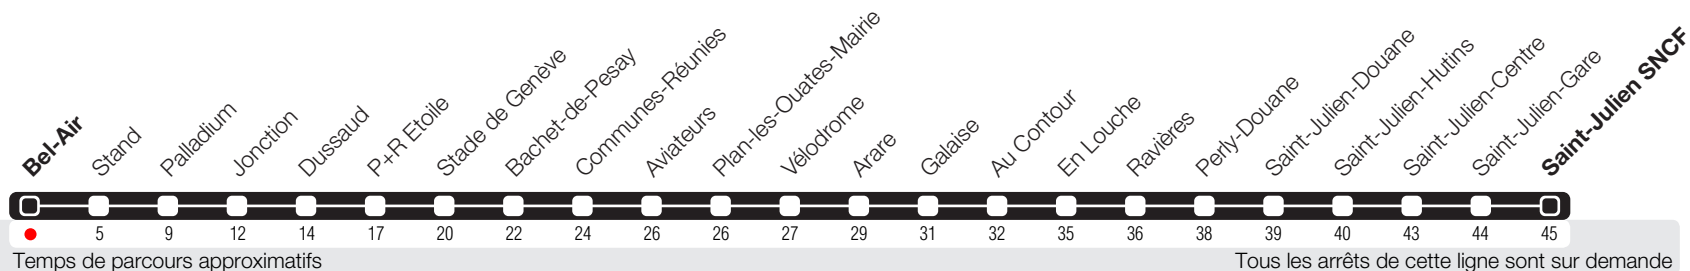

Bel-Air

Zone 10

Suivez l'état du réseau en direct, avec l'app tpg

Saint-Julien SNCF

Horaire valable du 9 décembre 2018 au 14 décembre 2019

Horaire Normal

+ HORAIRE DIMANCHE: 25 décembre (Noël), 1er janvier (Nouvel An), 19 avril (Vendredi-Saint), 22 avril (Lundi de Pâques), 30 mai (Ascension), 10 juin (Lundi de Pentecôte), 1er août (Fête Nationale Suisse), 5 septembre (Jeûne Genevois)

Horaire Vacances

Du 29 juin au 25 août

	Lundi-Vendredi	Samedi	Dimanche	Lundi-Vendredi
04				
05	40			40
06	00 15 21 27 33 39 45 51 57	07 22 37 52	51	00 20 36 51
07	03 09 16 23 29 36 43 50 58	07 22 37 52	12 34 56	01 13 20 28 35 43 50 58
08	05 12 18 24 31 37 44 51 57	07 22 37 52	18 39 59	05 13 20 28 35 43 50 58
09	03 10 16 24 32 42 52	07 22 37 51	19 40 56	05 13 27 42 57
10	04 16 28 40 52	03 15 27 39 51	10 25 40 55	12 27 42 57
11	04 16 28 40 52	03 15 28 40 52	10 25 40 55	12 27 42 57
12	04 16 28 40 52	04 16 29 42 54	10 25 40 55	12 27 42 57
13	04 16 28 40 52	07 19 31 43 56	10 25 40 55	12 27 42 57
14	04 16 28 40 52	08 20 33 45 58	10 25 40 55	12 27 42 57
15	04 16 28 40 51 58	10 22 35 48	10 25 40 55	12 27 42 56
16	05 12 18 24 30 36 43 50 56	00 12 24 36 49	10 25 40 55	06 13 21 29 37 44 51 59
17	03 09 15 22 28 34 40 47 53	02 14 27 39 52	10 25 40 55	06 14 21 29 36 44 51 59
18	00 06 13 20 27 34 40 47 53	05 17 29 42 55	10 25 40 55	06 14 22 29 37 44 52
19	00 06 15 22 30 38 47 59	08 20 32 44 57	10 25 40	00 12 27 42
20	11 23 40	09 24 42	00 20 40	02 21 40
21	00 20 40	00 20 40	00 20 40	00 20 40
22	00 20 40	00 20 40	00 20 40	00 20 40
23	00 20 40	00 20 40	00 20 40	00 20 40
00	00 20	00 20	00 20	00 20
01				
02				
03				