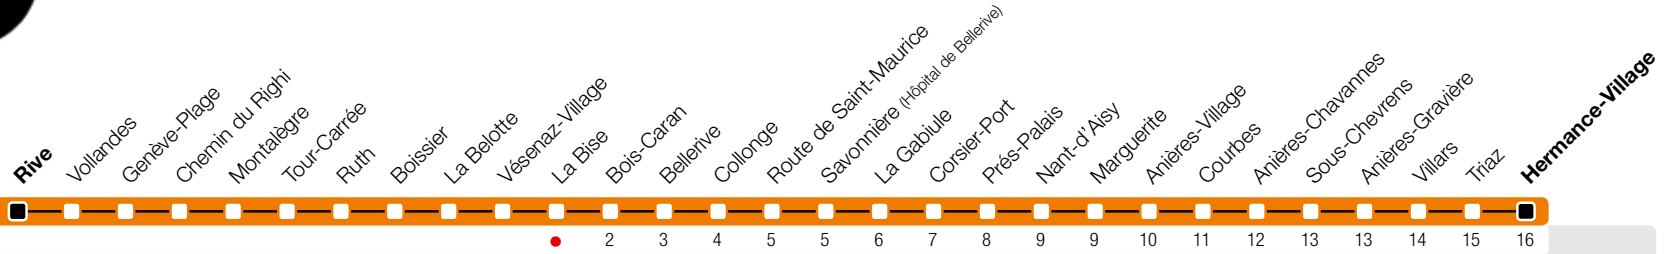

La Bise

Zone 10

Suivez l'état du réseau en direct, avec l'app tpg

Hermance-Village

tpg.ch

Temps de parcours approximatifs

Tous les arrêts de cette ligne sont sur demande.

Horaire valable du 9 décembre 2018 au 14 décembre 2019

Circule les nuits du vendredi et du samedi.