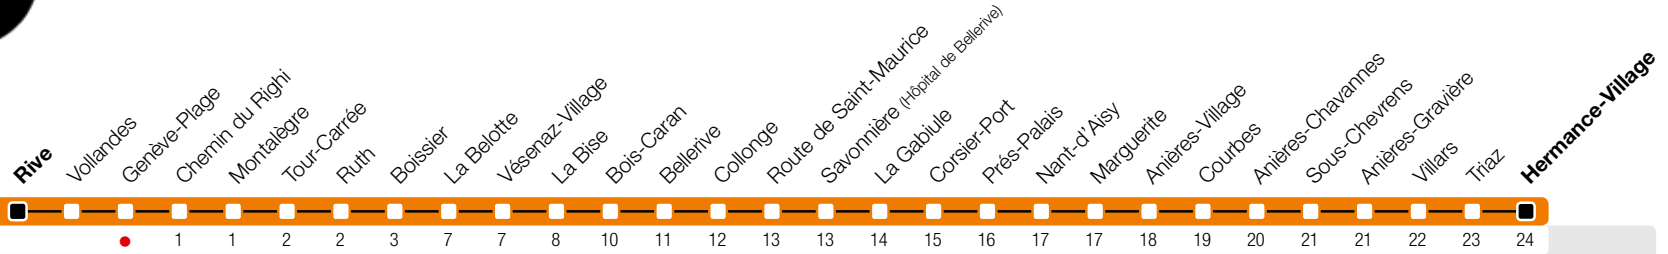

# Genève-Plage

Zone 10

Suivez l'état du réseau en direct, avec l'app tpg 

## Hermance-Village

**tpg**

tpg.ch

 Circule les nuits du vendredi et du samedi.