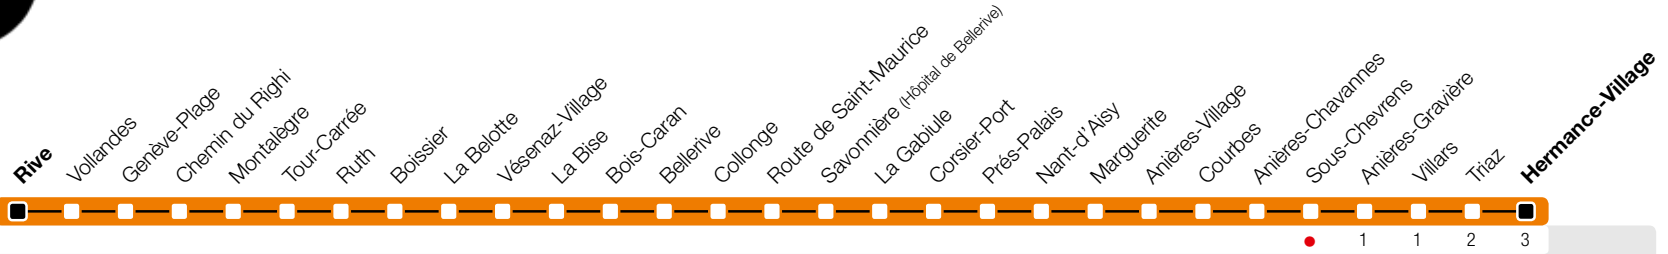

Sous-Chevrens

Zone 10

Suivez l'état du réseau en direct, avec l'app tpg 

Hermance-Village

tpg

tpg.ch

Temps de parcours approximatifs

Tous les arrêts de cette ligne sont sur demande.

Horaire valable du 9 décembre 2018 au 14 décembre 2019

Horaire Normal

+
HORAIRE DIMANCHE: 25 décembre (Noël), 1er janvier (Nouvel An), 19 avril (Vendredi-Saint), 22 avril (Lundi de Pâques), 30 mai (Ascension), 10 juin (Lundi de Pentecôte), 1er août (Fête Nationale Suisse), 5 septembre (Jeûne Genevois)

🌙 Circule les nuits du vendredi et du samedi.