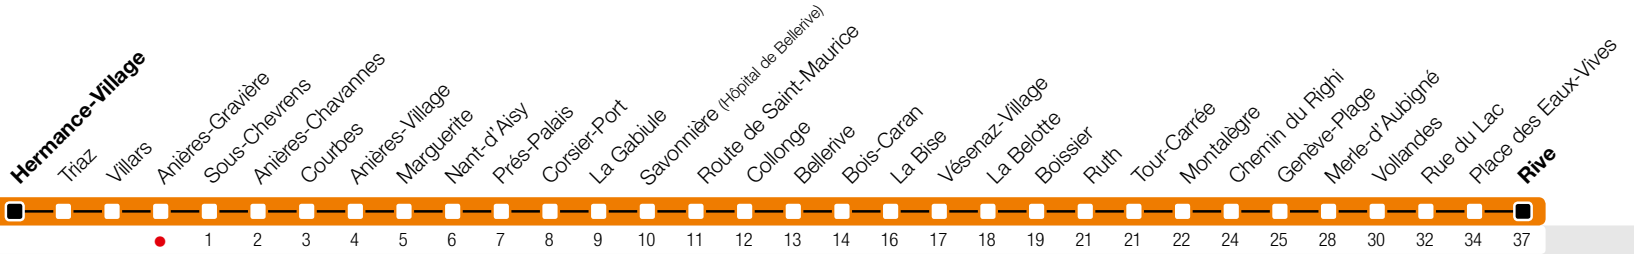

Anières-Gravière

Zone 10

Rive

Suivez l'état du réseau en direct, avec l'app tpg

tpg

tpg.ch

Temps de parcours approximatifs

Tous les arrêts de cette ligne sont sur demande.

Horaire valable du 9 décembre 2018 au 14 décembre 2019

Horaire Normal

+
HORAIRE DIMANCHE: 25 décembre (Noël), 1er janvier (Nouvel An), 19 avril (Vendredi-Saint), 22 avril (Lundi de Pâques), 30 mai (Ascension), 10 juin (Lundi de Pentecôte), 1er août (Fête Nationale Suisse), 5 septembre (Jeûne Genevois)