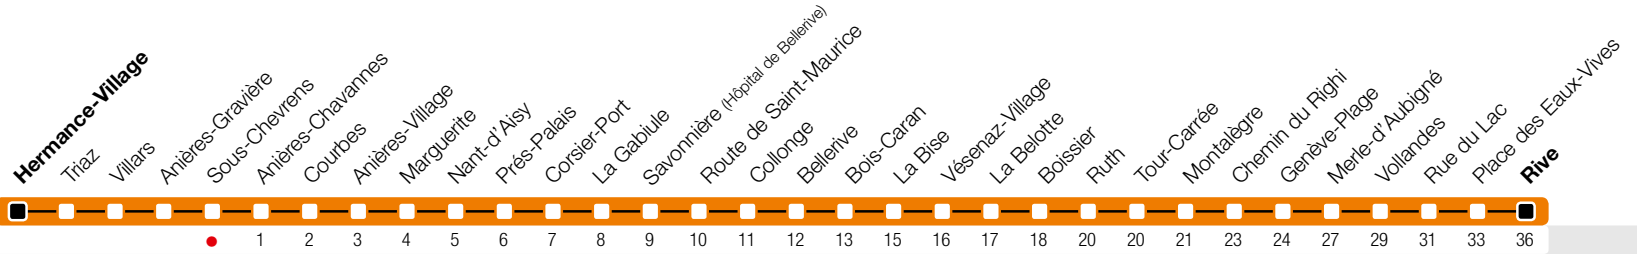

Sous-Chevrens

Zone 10

Rive

Suivez l'état du réseau en direct, avec l'app tpg

tpg

tpg.ch

Temps de parcours approximatifs

Tous les arrêts de cette ligne sont sur demande.

Horaire valable du 9 décembre 2018 au 14 décembre 2019

Horaire Normal

+
HORAIRE DIMANCHE: 25 décembre (Noël), 1er janvier (Nouvel An), 19 avril (Vendredi-Saint), 22 avril (Lundi de Pâques), 30 mai (Ascension), 10 juin (Lundi de Pentecôte), 1er août (Fête Nationale Suisse), 5 septembre (Jeûne Genevois)