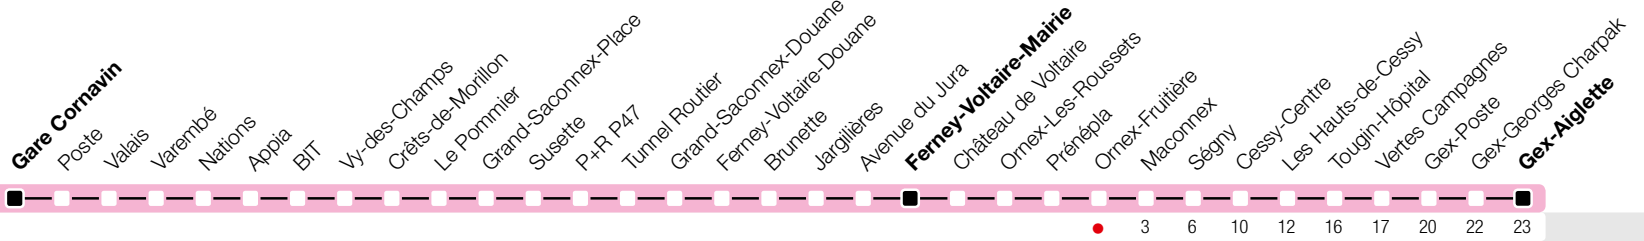

Ornex-Fruitière

Zone 87

→ Gex-Aiglette

Temps de parcours approximatifs

Horaire valable du 11 décembre 2016 au 9 décembre 2017

Horaire Normal et Vacances

+
HORAIRE DIMANCHE: le 25 décembre 2016, le 1er janvier 2017, les 14 et 17 avril 2017, le 25 mai 2017, le 5 juin 2017, le 1er août 2017, le 7 septembre 2017.

Horaire Fêtes

du 24 décembre 2016 au 8 janvier 2017.

🕒	Lundi-Vendredi	Samedi	Dimanche	Lundi-Vendredi
04				
05				
06	17 54	^a 33		19 56
07	21 44	^a 34	35	28 58
08	07 31 54	^a 34	36	28 58
09	17 42	^a 14 ^a 56	36	35
10	15 59	^a 36	37	16 59
11	43	^a 18 ^a 59	38	43
12	27	^a 40	38	27
13	11 56	^a 20	38	11 55
14	40	^a 10	38	39
15	24	^a 11	38	23
16	09 39	^a 11	39	07 46
17	02 25 48	16	39	17 49
18	10 33 55	15	39	21 53
19	17 37 48 59	14	39	25 56
20	42	13 41	38	42
21	40	09 39	08 38	39
22	09 39	37	37	08 37
23	39	37	37	37
00	39	37	36	37
01				
02				
03				

^a Ne dessert pas les arrêts Ferney-Voltaire-Mairie et Château de Voltaire en raison du marché.