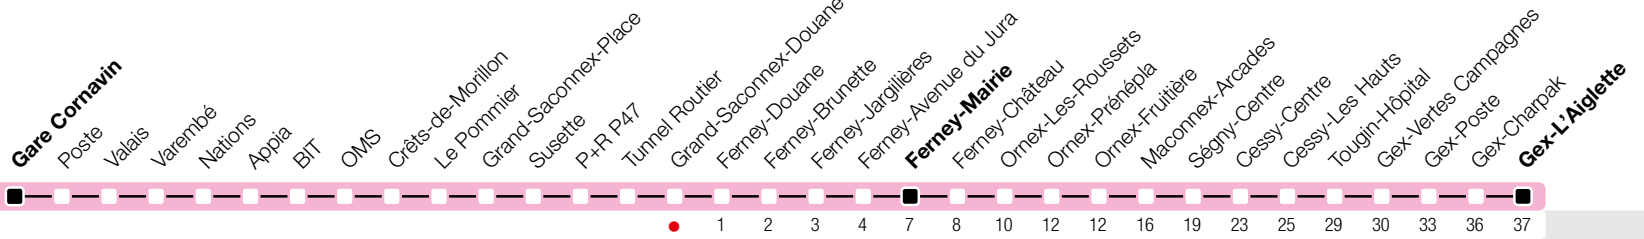

Grand-Saconnex-Douane

Zone 10

Suivez l'état du réseau en direct, avec l'app tpg 

Ferney-Mairie/Gex-L'Aiglette

tpg

tpg.ch

Temps de parcours approximatifs

Tous les arrêts de cette ligne sont sur demande.

Horaire valable du 9 décembre 2018 au 14 décembre 2019

Horaire Normal et Vacances

HORAIRE DIMANCHE: 25 décembre (Noël), 1er janvier (Nouvel An), 19 avril (Vendredi-Saint), 22 avril (Lundi de Pâques), 30 mai (Ascension), 10 juin (Lundi de Pentecôte), 1er août (Fête Nationale Suisse), 5 septembre (Jeûne Genevois)

a Arrêts desservis jusqu'à Ferney-Avenue du Jura.
 b Arrêts desservis jusqu'à Ferney-Mairie.
 c Ne dessert pas les arrêts Ferney-Mairie et Ferney-Château en raison du marché.