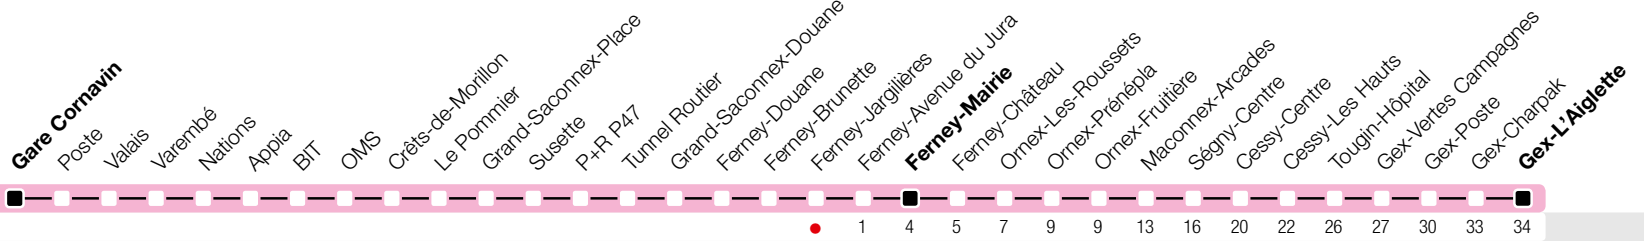

# Ferney-Jargilières

Zone 87

Suivez l'état du réseau en direct, avec l'app tpg 

## Ferney-Mairie/Gex-L'Aiglette

tpg.ch

Temps de parcours approximatifs

Tous les arrêts de cette ligne sont sur demande.

**Horaire valable du 9 décembre 2018 au 14 décembre 2019**