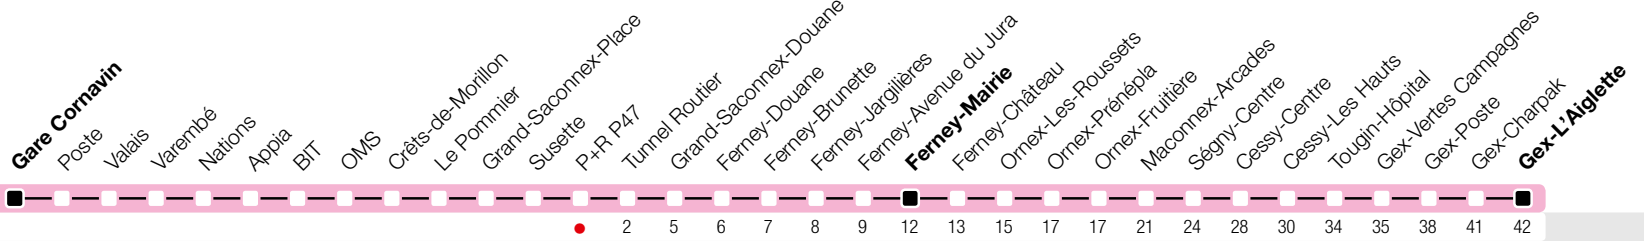

P+R P47

Zone 10

Ferney-Mairie/Gex-L'Aiglette

Suivez l'état du réseau en direct, avec l'app tpg 

tpg.ch

Temps de parcours approximatifs

Tous les arrêts de cette ligne sont sur demande.

Horaire valable du 9 décembre 2018 au 14 décembre 2019

Horaire Normal et Vacances

HORAIRE DIMANCHE: 25 décembre (Noël), 1er janvier (Nouvel An), 19 avril (Vendredi-Saint), 22 avril (Lundi de Pâques), 30 mai (Ascension), 10 juin (Lundi de Pentecôte), 1er août (Fête Nationale Suisse), 5 septembre (Jeûne Genevois)