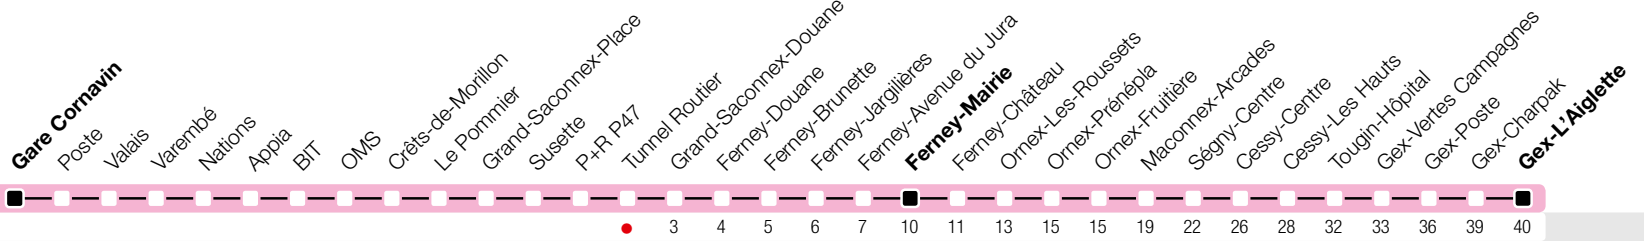

Tunnel Routier

Zone 10

Suivez l'état du réseau en direct, avec l'app tpg 

Ferney-Mairie/Gex-L'Aiglette

tpg.ch

Temps de parcours approximatifs

Tous les arrêts de cette ligne sont sur demande.

Horaire valable du 9 décembre 2018 au 14 décembre 2019

Horaire Normal et Vacances

HORAIRE DIMANCHE: 25 décembre (Noël), 1er janvier (Nouvel An), 19 avril (Vendredi-Saint), 22 avril (Lundi de Pâques), 30 mai (Ascension), 10 juin (Lundi de Pentecôte), 1er août (Fête Nationale Suisse), 5 septembre (Jeûne Genevois)