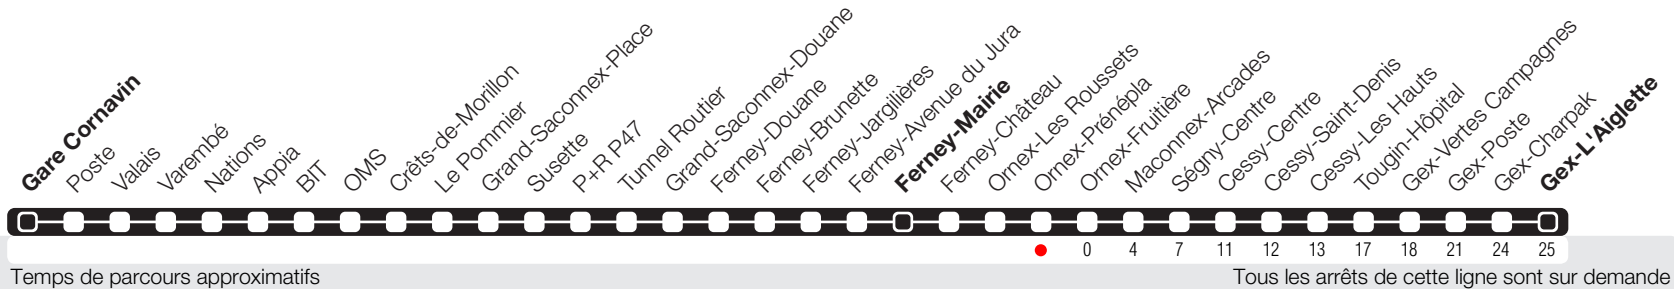

Ornex-Prénépla

Zone 87

Suivez l'état du réseau en direct, avec l'app tpg

Ferney-Mairie/Gex-L'Aiglette

Horaire valable du 1er avril au 14 décembre 2019

Horaire Normal et Vacances

HORAIRE DIMANCHE: 19 avril (Vendredi-Saint), 22 avril (Lundi de Pâques), 30 mai (Ascension), 10 juin (Lundi de Pentecôte), 1er août (Fête Nationale Suisse), 5 septembre (Jeûne Genevois)

🕒	Lundi-Vendredi	Samedi	Dimanche	Lundi-Vendredi
04				
05	26 56			
06	26 56	33		
07	16 39	33	34	
08	00 23 43	33	35	
09	03 24 44	34	36	
10	03 28 59	36	37	
11	29 59	38	37	
12	29 59	39	37	
13	29 59	40	37	
14	30	39	37	
15	01 31	27	37	
16	01 33 52	07 49	37	
17	12 33 54	29	37	
18	14 34 55	09 52	37	
19	14 32 49	32	37	
20	14 39	12 38	37	
21	38	38	38	
22	37	37	37	
23	37	37	37	
00	06 36	06 36	06 36	
01				
02				
03				