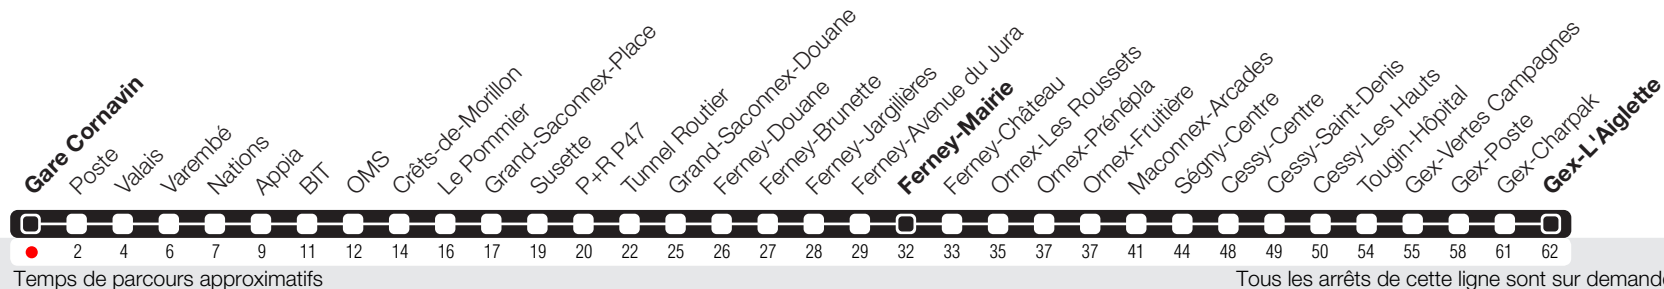

Gare Cornavin

Zone 10

Suivez l'état du réseau en direct, avec l'app tpg

Ferney-Mairie/Gex-L'Aiglette

Horaires valables du 1er avril au 14 décembre 2019

Horaires Normal et Vacances

HORAIRE DIMANCHE: 19 avril (Vendredi-Saint), 22 avril (Lundi de Pâques), 30 mai (Ascension), 10 juin (Lundi de Pentecôte), 1er août (Fête Nationale Suisse), 5 septembre (Jeûne Genevois)

	Lundi-Vendredi	Samedi	Dimanche	Lundi-Vendredi
04				
05	00 15 30 45			
06	00 15 30 40 50	^b 10 ^a 39		
07	^c 00 10 ^c 20 30 ^c 41 51	^b 09 ^a 39	09 39	
08	^c 00 11 ^c 21 31 ^c 41 52	^b 09 ^a 39	09 39	
09	^c 03 13 ^c 23 33 ^c 43 58	^b 09 ^a 38	09 39	
10	^c 13 28 ^c 43 58	^b 09 ^a 37	09 39	
11	^c 13 28 ^c 43 58	^b 10 ^a 39	09 39	
12	^c 13 28 ^c 43 58	^b 11 ^a 43	09 39	
13	^c 13 28 ^c 43 58	^b 12 ^a 46	09 39	
14	^c 13 28 ^c 43 58	^b 12 ^a 37	09 39	
15	^c 13 28 ^c 43 58	^b 00 ^a 20 ^b 40	09 39	
16	^c 07 17 ^c 27 37 ^c 47 57	^c 00 19 ^c 40 59	09 39	
17	^c 07 17 ^c 27 37 ^c 48 58	^c 20 39	09 39	
18	^c 09 19 ^c 29 39 ^c 49 59	^c 01 22 ^c 42	09 39	
19	^c 09 19 ^c 29 45	^c 02 22 ^c 42	09 39	
20	10 38	09 39	09 39	
21	10 40	10 40	10 40	
22	10 40	10 40	10 40	
23	10 40	10 40	10 40	
00	10	10	10	
01				
02				
03				

a Arrêts desservis jusqu'à Ferney-Avenue du Jura.
 b Ne dessert pas les arrêts Ferney-Mairie et Ferney-Château en raison du marché.
 c Arrêts desservis jusqu'à Ferney-Mairie.