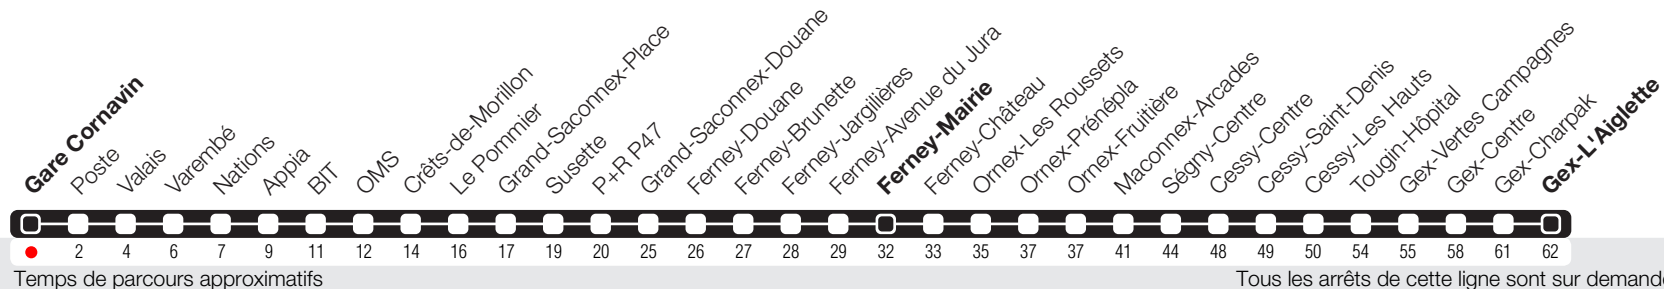

Gare Cornavin

Zone 10

Suivez l'état du réseau en direct, avec l'app tpg

Ferney-Mairie/Gex-L'Aiglette

Horaire valable du 29 juin au 14 décembre 2019

Horaire Normal et Vacances

HORAIRE DIMANCHE: 1er août (Fête Nationale Suisse), 5 septembre (Jeûne genevois)

	Lundi-Vendredi	Samedi	Dimanche	Lundi-Vendredi
04				
05	00 15 30 45			
06	00 15 30 40 50	^b 10 ^a 39		
07	00 10 20 30 41 51	^b 09 ^a 39	09 ^c 39	
08	00 11 21 31 41 52	^b 09 ^a 39	09 ^c 39	
09	03 13 23 33 43 58	^b 09 ^a 38	09 ^c 39	
10	13 28 43 58	^b 09 ^a 37	09 ^c 39	
11	13 28 43 58	^b 10 ^a 39	09 ^c 39	
12	13 28 43 58	^b 11 ^a 43	09 ^c 39	
13	13 28 43 58	^b 12 ^a 46	09 ^c 39	
14	13 28 43 58	^b 12 ^a 37	09 ^c 39	
15	13 28 43 58	^b 00 ^a 20 ^b 40	09 ^c 39	
16	07 17 27 37 47 57	00 19 40 59	09 ^c 39	
17	07 17 27 37 48 58	20 39	09 ^c 39	
18	09 19 29 39 49 59	01 22 42	09 ^c 39	
19	09 19 29 45	02 22 42	09 ^c 39	
20	10 38	09 39	09 39	
21	10 40	10 40	10 40	
22	10 40	10 40	10 40	
23	10 40	10 40	10 40	
00	10	10	10	
01				
02				
03				

a Arrêts desservis jusqu'à Ferney-Avenue du Jura.
 b Ne dessert pas les arrêts Ferney-Mairie et Ferney-Château en raison du marché.
 c Arrêts desservis jusqu'à Ferney-Mairie.