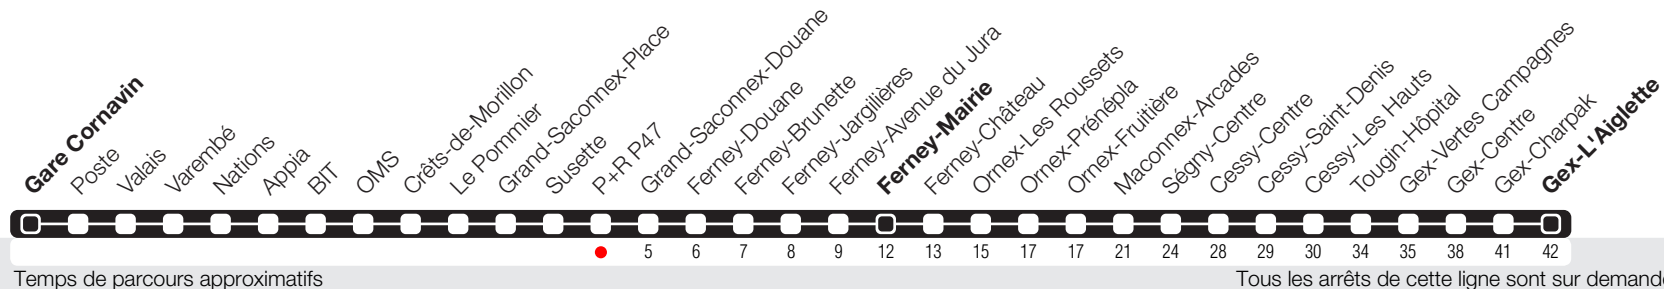

P+R P47

Zone 10

Suivez l'état du réseau en direct, avec l'app tpg

Ferney-Mairie/Gex-L'Aiglette

Horaires valables du 29 juin au 14 décembre 2019

Horaires Normal et Vacances

HORAIRE DIMANCHE: 1er août (Fête Nationale Suisse), 5 septembre (Jeûne genevois)

	Lundi-Vendredi	Samedi	Dimanche	Lundi-Vendredi
04				
05	14 29 44 59			
06	14 29 44 54	23 52		
07	04 14 26 36 46 58	23 53	22 53	
08	09 18 29 39 49 59	23 54	23 53	
09	10 21 30 40 50	24 53	23 53	
10	00 15 30 44 59	24 52	24 54	
11	14 29 44 59	25 55	24 54	
12	14 29 44 59	26 58	24 54	
13	14 29 44	27	24 54	
14	00 15 30 45	02 27 52	24 54	
15	00 15 30 45	15 35 55	24 54	
16	00 16 25 35 45 55	15 34 55	24 54	
17	05 16 26 37 47 57	14 35 54	24 54	
18	07 17 28 38 47 57	16 37 57	24 54	
19	07 16 26 35 45	17 37 57	24 54	
20	01 26 54	24 54	24 54	
21	25 55	25 55	25 55	
22	24 54	24 54	24 54	
23	24 54	24 54	24 54	
00	24	24	24	
01				
02				
03				

a Arrêts desservis jusqu'à Ferney-Avenue du Jura.
 b Ne dessert pas les arrêts Ferney-Mairie et Ferney-Château en raison du marché.
 c Arrêts desservis jusqu'à Ferney-Mairie.