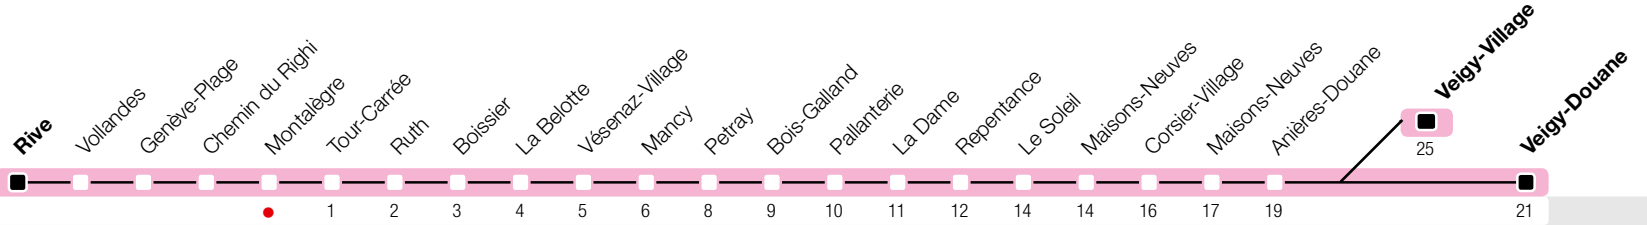

Montalègre

Zone 10

Suivez l'état du réseau en direct, avec l'app tpg 

Veigy-Douane/Veigy-Village

tpg

tpg.ch

Temps de parcours approximatifs

Tous les arrêts de cette ligne sont sur demande.

Horaire valable du 9 décembre 2018 au 14 décembre 2019

Horaire Normal

+
HORAIRE DIMANCHE: 25 décembre (Noël), 1er janvier (Nouvel An), 19 avril (Vendredi-Saint), 22 avril (Lundi de Pâques), 30 mai (Ascension), 10 juin (Lundi de Pentecôte), 1er août (Fête Nationale Suisse), 5 septembre (Jeûne Genevois)