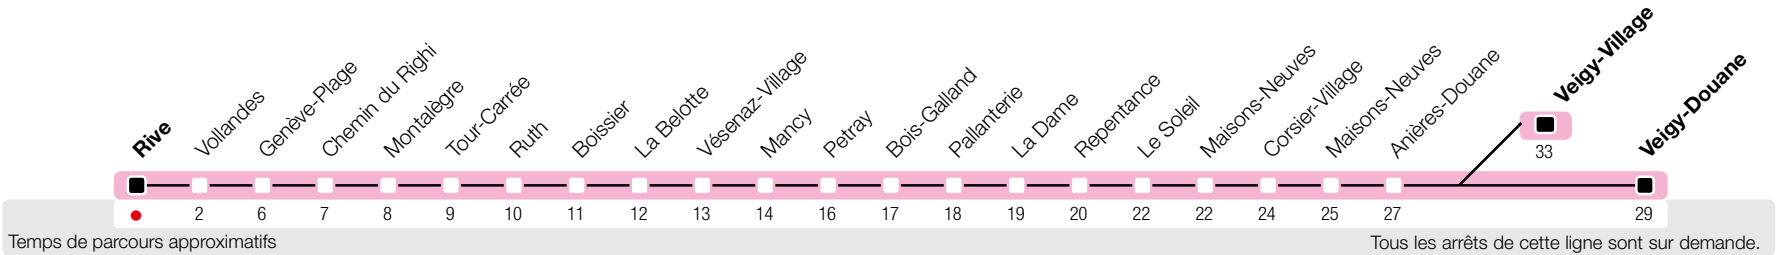

# Rive

Zone 10

Suivez l'état du réseau en direct, avec l'app tpg

## Veigy-Douane/Veigy-Village

tpg.ch

### Horaire valable du 9 décembre 2018 au 14 décembre 2019

<sup>a</sup> Ne dessert pas l'arrêt Corsier-Village.  
<sup>d</sup> Terminé à Veigy-Village.