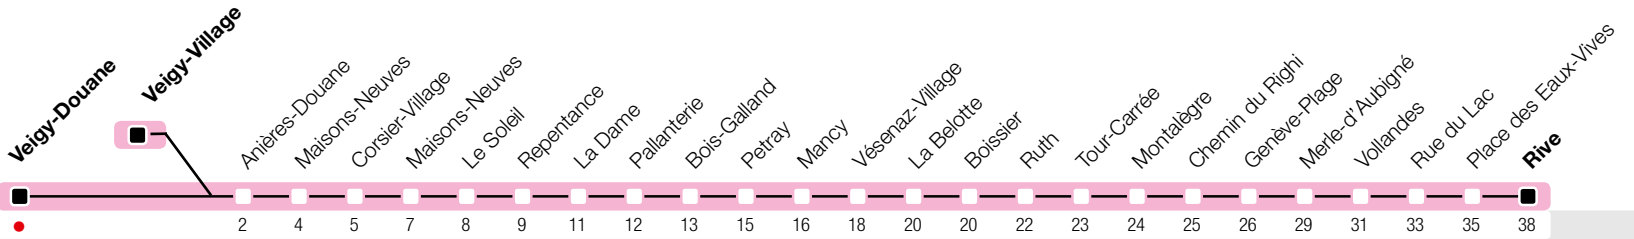

# Veigy-Douane

Zone 81

Rive

Suivez l'état du réseau en direct, avec l'app tpg 

**tpg**

tpg.ch

Temps de parcours approximatifs

Tous les arrêts de cette ligne sont sur demande.

## Horaire valable du 9 décembre 2018 au 14 décembre 2019

<sup>a</sup> Ne dessert pas l'arrêt Corsier-Village.