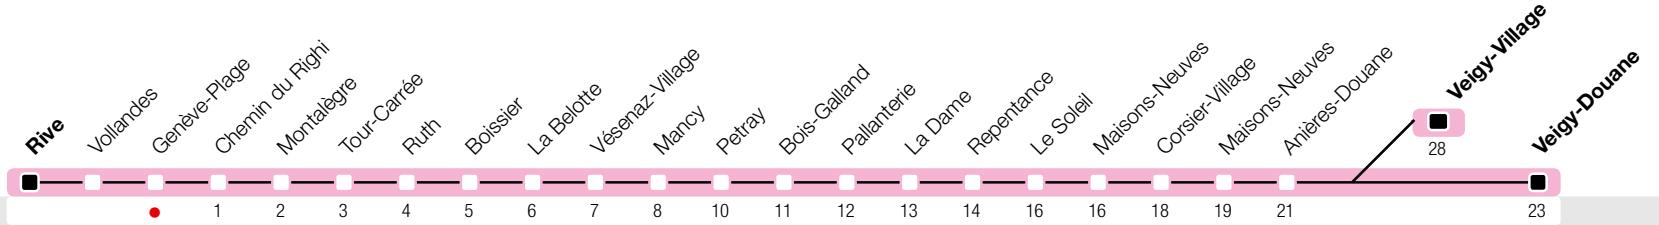

Genève-Plage

Zone 10

Suivez l'état du réseau en direct, avec l'app tpg 

Veigy-Douane/Veigy-Village

tpg.ch

Temps de parcours approximatifs

Tous les arrêts de cette ligne sont sur demande.

Horaire valable du 9 décembre 2018 au 14 décembre 2019