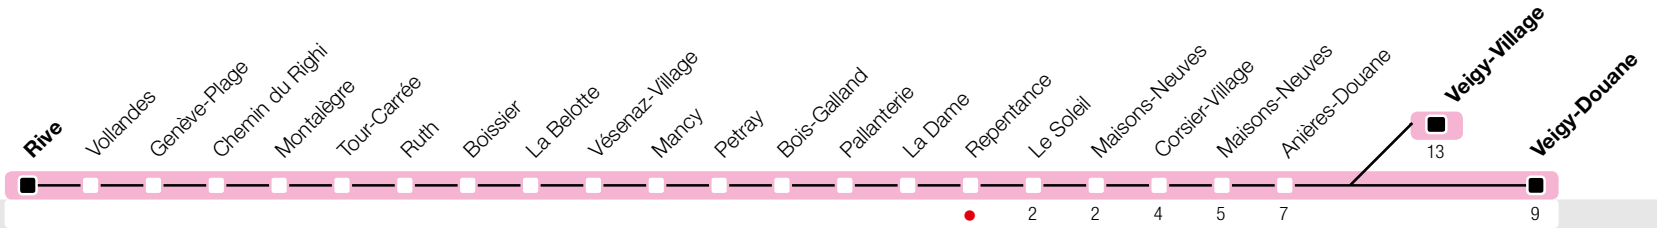

# Repentance

Zone 10

Suivez l'état du réseau en direct, avec l'app tpg 

## Veigy-Douane/Veigy-Village

tpg.ch

### Horaire valable du 9 décembre 2018 au 14 décembre 2019