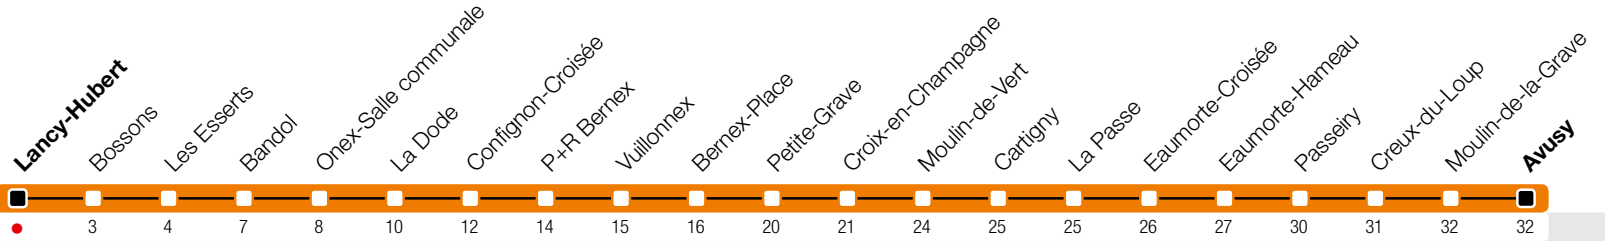

# Lancy-Hubert

Zone 10

Avusy

m.tpg.ch

Tous les arrêts de cette ligne sont sur demande.

## Horaire valable du 10 décembre 2017 au 8 décembre 2018