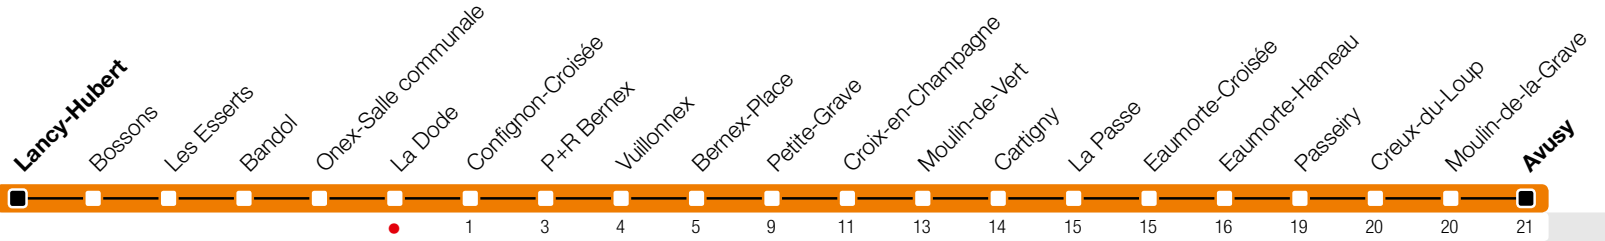

La Dode

Zone 10

Avusy

Suivez l'état du réseau en direct, avec l'app tpg

Horaire valable du 9 décembre 2018 au 14 décembre 2019

Horaire Normal

+
HORAIRE DIMANCHE: 25 décembre (Noël), 1er janvier (Nouvel An), 19 avril (Vendredi-Saint), 22 avril (Lundi de Pâques), 30 mai (Ascension), 10 juin (Lundi de Pentecôte), 1er août (Fête Nationale Suisse), 5 septembre (Jeûne Genevois)