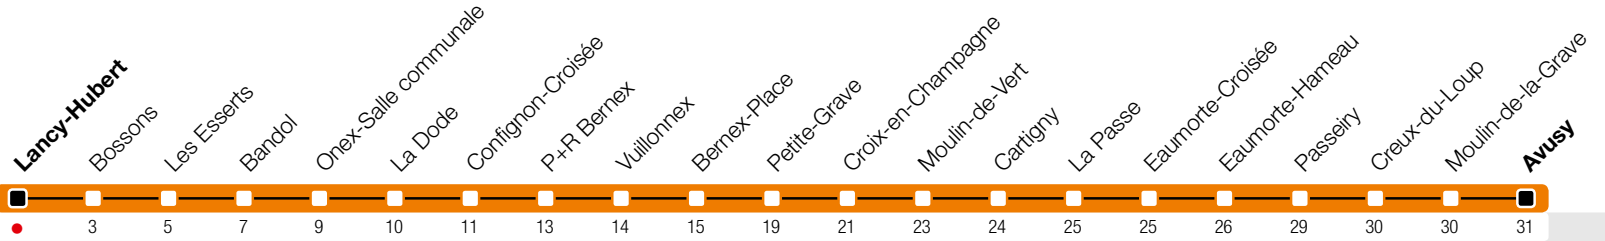

Lancy-Hubert

Zone 10

Avusy

Suivez l'état du réseau en direct, avec l'app tpg 

tpg

tpg.ch

Temps de parcours approximatifs

Tous les arrêts de cette ligne sont sur demande.

Horaire valable du 9 décembre 2018 au 14 décembre 2019

Horaire Normal

+
HORAIRE DIMANCHE: 25 décembre (Noël), 1er janvier (Nouvel An), 19 avril (Vendredi-Saint), 22 avril (Lundi de Pâques), 30 mai (Ascension), 10 juin (Lundi de Pentecôte), 1er août (Fête Nationale Suisse), 5 septembre (Jeûne Genevois)