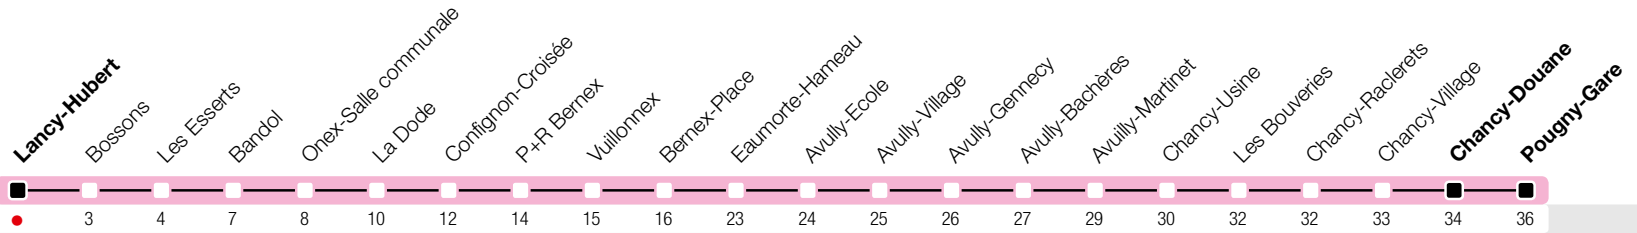

# Lancy-Hubert

Zone 10

## Chancy-Douane/Pougny-Gare

m.tpg.ch

Temps de parcours approximatifs

Tous les arrêts de cette ligne sont sur demande.

### Horaire valable du 10 décembre 2017 au 8 décembre 2018