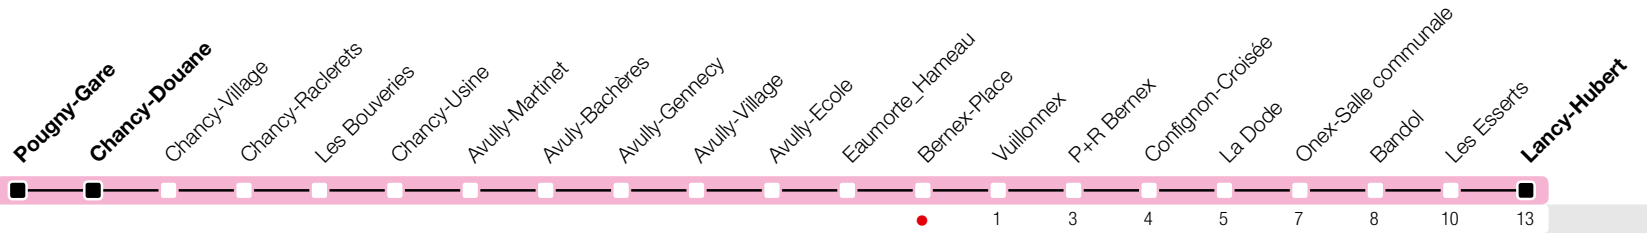

Bernex-Place

Zone 10

Suivez l'état du réseau en direct, avec l'app tpg 

→ Lancy-Hubert

Temps de parcours approximatifs

Tous les arrêts de cette ligne sont sur demande.

Horaire valable du 9 décembre 2018 au 14 décembre 2019

Horaire Normal

+
HORAIRE DIMANCHE: 25 décembre (Noël), 1er janvier (Nouvel An), 19 avril (Vendredi-Saint), 22 avril (Lundi de Pâques), 30 mai (Ascension), 10 juin (Lundi de Pentecôte), 1er août (Fête Nationale Suisse), 5 septembre (Jeûne Genevois)