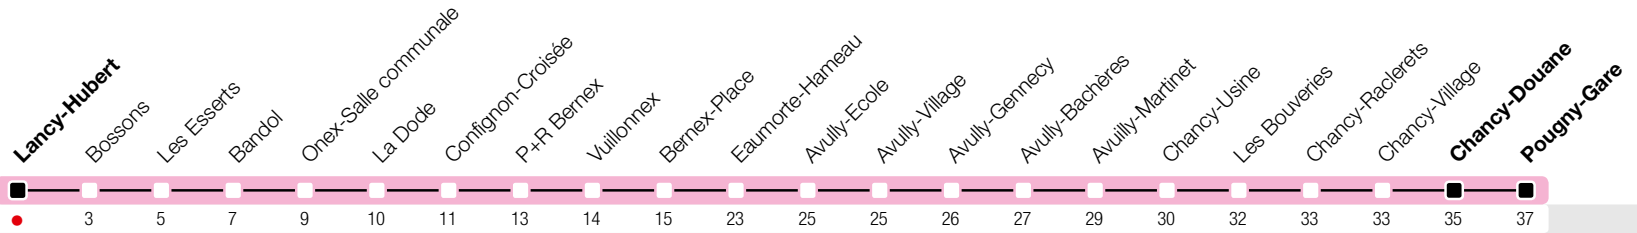

Lancy-Hubert

Zone 10

Suivez l'état du réseau en direct, avec l'app tpg 

Chancy-Douane/Pougny-Gare

tpg.ch

Temps de parcours approximatifs

Tous les arrêts de cette ligne sont sur demande.

Horaire valable du 9 décembre 2018 au 14 décembre 2019