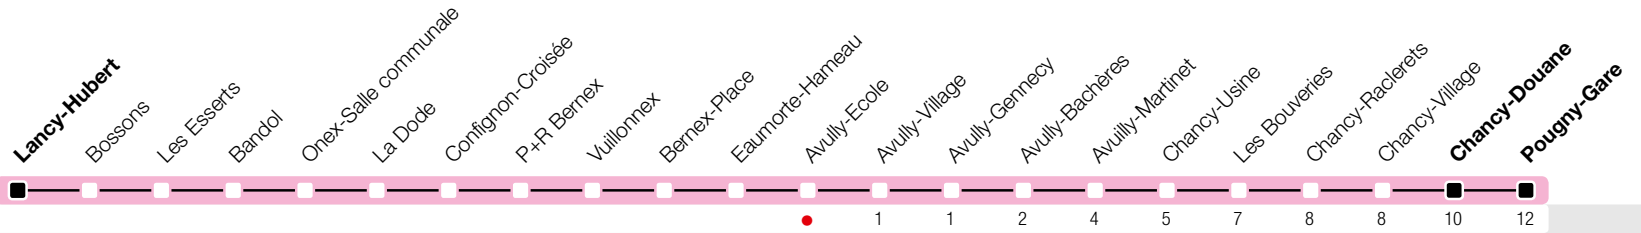

Avully-Ecole

Zone 10

Suivez l'état du réseau en direct, avec l'app tpg 

→ Chancy-Douane/Pougny-Gare

tpg.ch

Temps de parcours approximatifs

Tous les arrêts de cette ligne sont sur demande.

Horaire valable du 9 décembre 2018 au 14 décembre 2019

^b Arrêts desservis jusqu'à Pougny-Gare.