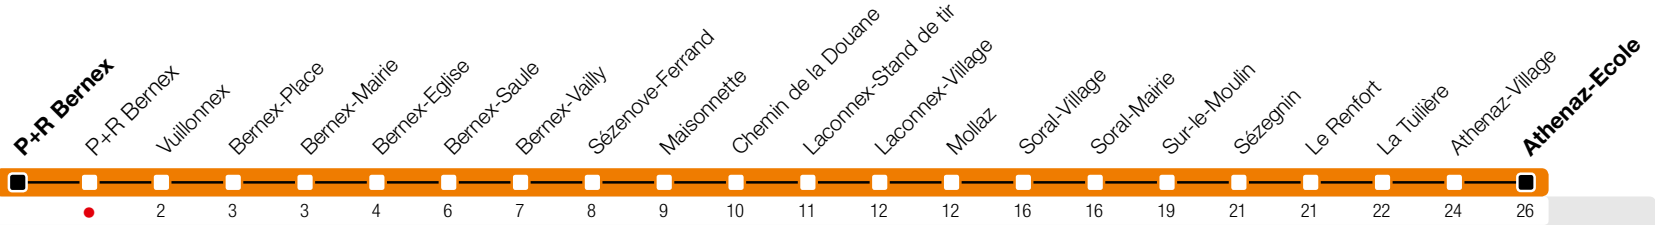

P+R Bernex

Zone 10

Athenaz-Ecole

Suivez l'état du réseau en direct, avec l'app tpg 

tpg.ch

Temps de parcours approximatifs

Tous les arrêts de cette ligne sont sur demande.

Horaire valable du 9 décembre 2018 au 14 décembre 2019

Horaire Normal

+ HORAIRE DIMANCHE: 25 décembre (Noël), 1er janvier (Nouvel An), 19 avril (Vendredi-Saint), 22 avril (Lundi de Pâques), 30 mai (Ascension), 10 juin (Lundi de Pentecôte), 1er août (Fête Nationale Suisse), 5 septembre (Jeûne Genevois)