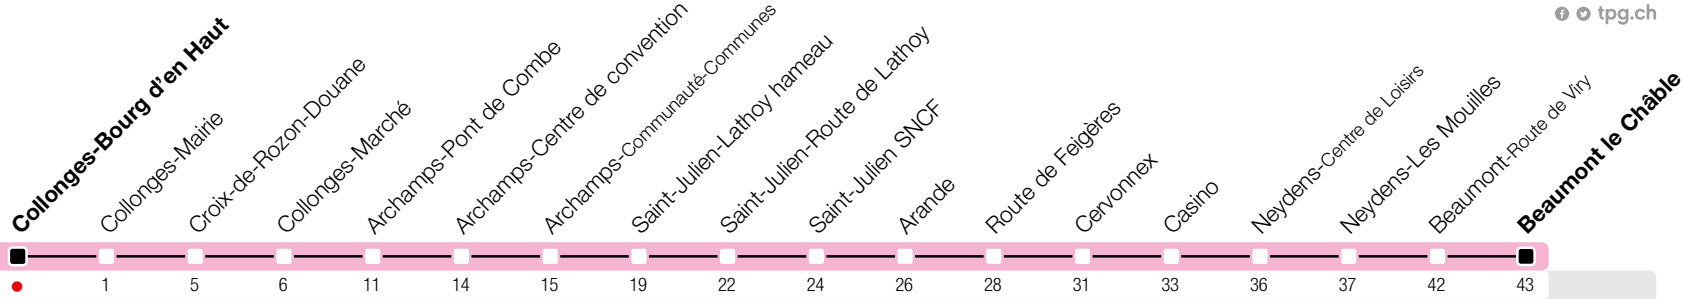

Collonges-Bourg d'en Haut

Zone 84

Suivez l'état du réseau en direct, avec l'app tpg 

Beaumont le Châble

tpg.ch

Temps de parcours approximatifs

Tous les arrêts de cette ligne sont sur demande.

Horaire valable du 9 décembre 2018 au 14 décembre 2019

Horaire Normal et Vacances

HORAIRE DIMANCHE: 25 décembre (Noël), 1er janvier (Nouvel An), 22 avril (Lundi de Pâques), 30 mai (Ascension), 10 juin (Lundi de Pentecôte)

	Lundi-Vendredi	Samedi	Dimanche	Lundi-Vendredi
04				
05 00				
06 05 42				
07 15 43		23		
08 19 49		28		
09 15 55		34		
10 53		23		
11		31		
12 00		40		
13 00 52		48		
14 53		57		
15 46				
16 27 58		06		
17 32		14		
18 05 36		23		
19 06 52				
20				
21				
22				
23				
00				
01				
02				
03				