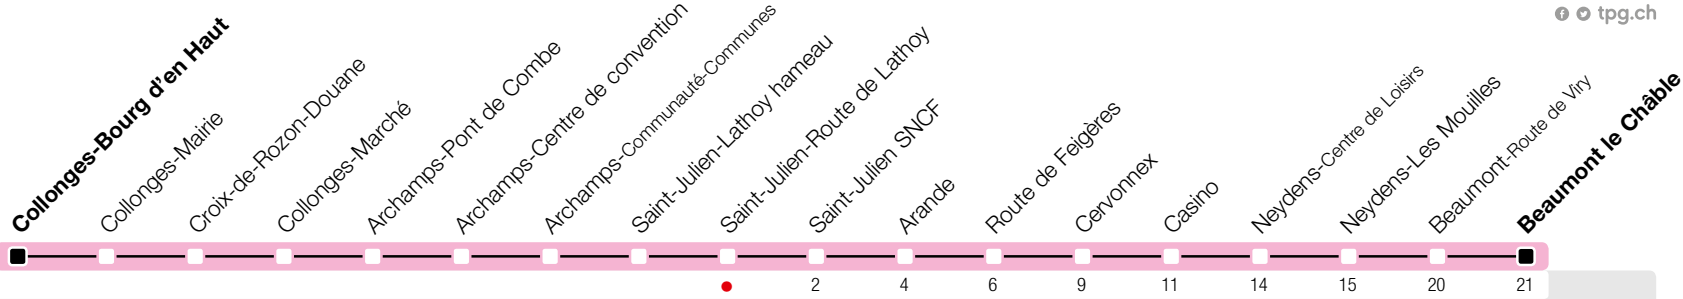

Saint-Julien-Route de Lathoy

Zone 84

Suivez l'état du réseau en direct, avec l'app tpg 

Beaumont le Châble

tpg.ch

Temps de parcours approximatifs

Tous les arrêts de cette ligne sont sur demande.

Horaire valable du 9 décembre 2018 au 14 décembre 2019

Horaire Normal et Vacances

HORAIRE DIMANCHE: 25 décembre (Noël), 1er janvier (Nouvel An), 22 avril (Lundi de Pâques), 30 mai (Ascension), 10 juin (Lundi de Pentecôte)

🕒	Lundi-Vendredi	Samedi	Dimanche	Lundi-Vendredi
04				
05	15			
06	22 59			
07	32	39		
08	02 38	45		
09	08 33	51		
10	13	40		
11	12	48		
12	19	56		
13	20			
14	10	04		
15	12	14		
16	05 48	23		
17	19 53	31		
18	26 56	40		
19	25			
20	09			
21				
22				
23				
00				
01				
02				
03				