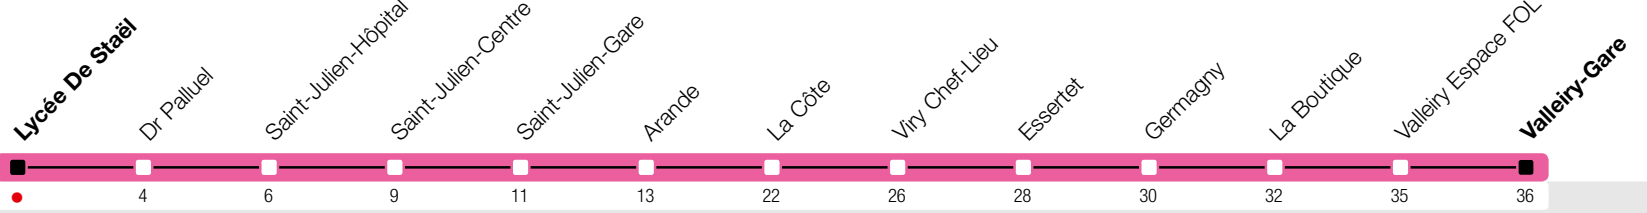

# Lycée De Staël

Zone 84

→ Valleiry-Gare

Suivez l'état du réseau en direct, avec l'app tpg

tpg.ch

Temps de parcours approximatifs

Tous les arrêts de cette ligne sont sur demande.

**Horaire valable du 9 décembre 2018 au 14 décembre 2019**

## Horaire Normal et Vacances

HORAIRE DIMANCHE: 25 décembre (Noël), 1er janvier (Nouvel An), 22 avril (Lundi de Pâques), 30 mai (Ascension), 10 juin (Lundi de Pentecôte)

	Lundi-Vendredi	Samedi	Dimanche	Lundi-Vendredi
04				
05	23			
06	22 45			
07	27	36		
08	02 33 <sup>a</sup>	36		
09	10	35		
10	22	42		
11	29	42		
12	38	43		
13	47	47		
14	58	50		
15	34	51		
16	14 44	54		
17	24 57	56		
18	37	56		
19	07			
20	07			
21				
22				
23				
00				
01				
02				
03				

<sup>a</sup> Arrêts desservis jusqu'à Saint-Julien-Gare.