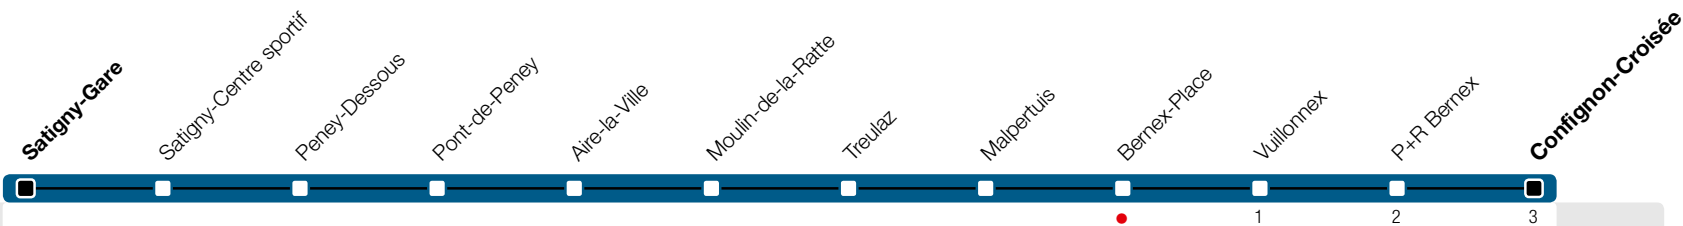

Bernex-Place

Zone 10

Suivez l'état du réseau en direct, avec l'app tpg

→ Confignon-Croisée

Temps de parcours approximatifs

Tous les arrêts de cette ligne sont sur demande.

Horaire valable du 15 décembre 2018 au 14 décembre 2019