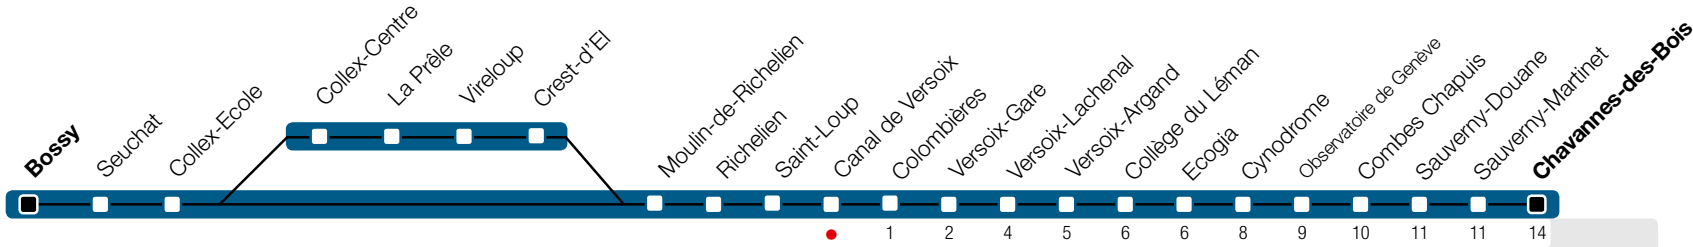

Canal de Versoix

Zone 10

Suivez l'état du réseau en direct, avec l'app tpg 

Chavannes-des-Bois

tpg.ch

Temps de parcours approximatifs

Tous les arrêts de cette ligne sont sur demande.

Horaire valable du 7 janvier au 14 décembre 2019

Horaire Normal et Vacances

HORAIRE DIMANCHE: 19 avril (Vendredi-Saint), 22 avril (Lundi de Pâques), 30 mai (Ascension), 10 juin (Lundi de Pentecôte), 1er août (Fête Nationale Suisse), 5 septembre (Jeûne Genevois)

	Lundi-Vendredi	Samedi	Dimanche	Lundi-Vendredi
04				
05				
06	17 47	24		
07	17 46	24		
08	17 46	24		
09	17 47	24		
10	17 47	24		
11	17 54	24		
12	17 46	24		
13	16 46	23		
14	16 46	23		
15	17 47	23		
16	17 47	23		
17	17 47	24		
18	17 47	23		
19	17 47	24		
20	17	24		
21				
22				
23				
00				
01				
02				
03				