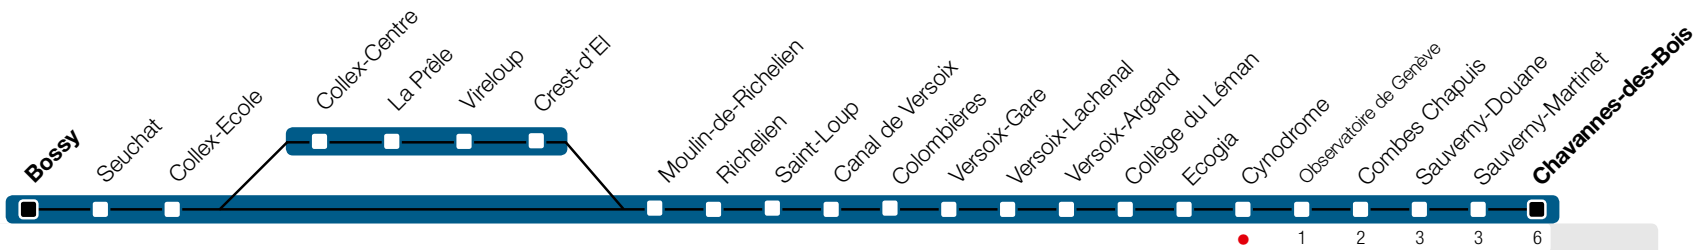

Cynodrome

Zone 10

Suivez l'état du réseau en direct, avec l'app tpg

Chavannes-des-Bois

tpg.ch

Temps de parcours approximatifs

Tous les arrêts de cette ligne sont sur demande.

Horaire valable du 7 janvier au 14 décembre 2019

	Lundi-Vendredi	Samedi	Dimanche	Lundi-Vendredi
04				
05				
06	23 53	30		
07	23 53	31		
08	24 54	30		
09	24 54	31		
10	24 54	31		
11	24	31		
12	01 24 54	31		
13	23 54	30		
14	24 54	30		
15	24 54	30		
16	24 54	30		
17	24 54	31		
18	24 54	30		
19	23 53	31		
20	23	31		
21				
22				
23				
00				
01				
02				
03				