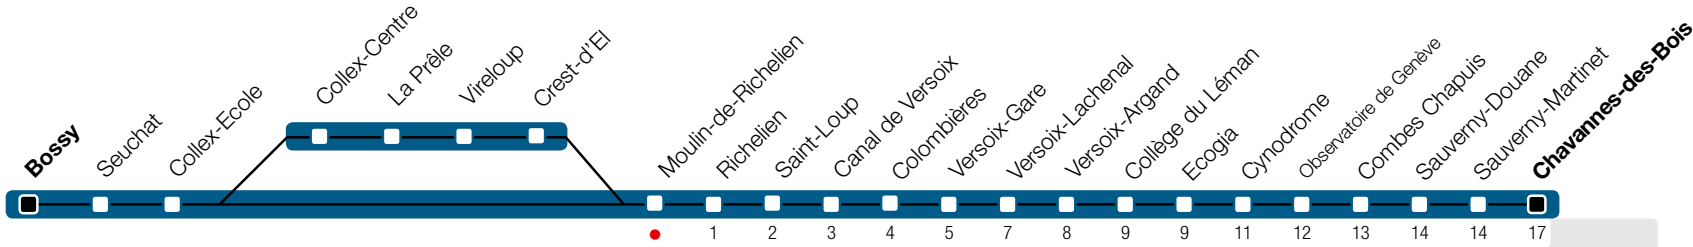

# Moulin-de-Richelien

Zone 10

Suivez l'état du réseau en direct, avec l'app tpg

## Chavannes-des-Bois

tpg.ch

Temps de parcours approximatifs

Tous les arrêts de cette ligne sont sur demande.

**Horaire valable du 7 janvier au 14 décembre 2019**

	Lundi-Vendredi	Samedi	Dimanche	Lundi-Vendredi
04				
05				
06	13 43	21		
07	13 42	21		
08	13 43	20		
09	13 43	20		
10	13 43	20		
11	13 50	20		
12	13 43	20		
13	12 43	20		
14	13 43	20		
15	13 43	20		
16	13 43	20		
17	13 43	20		
18	13 43	20		
19	13 44	21		
20	14	21		
21				
22				
23				
00				
01				
02				
03				