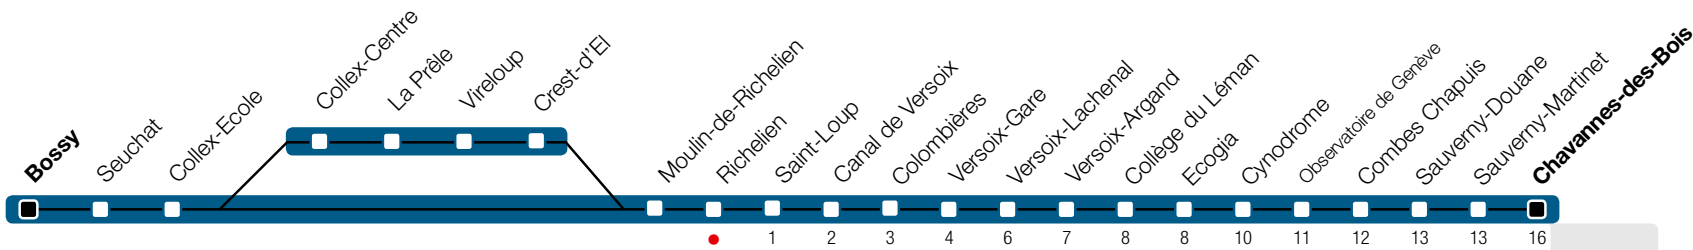

Richelien

Zone 10

Chavannes-des-Bois

Suivez l'état du réseau en direct, avec l'app tpg 

Temps de parcours approximatifs

Tous les arrêts de cette ligne sont sur demande.

Horaire valable du 7 janvier au 14 décembre 2019

Horaire Normal et Vacances

HORAIRE DIMANCHE: 19 avril (Vendredi-Saint), 22 avril (Lundi de Pâques), 30 mai (Ascension), 10 juin (Lundi de Pentecôte), 1er août (Fête Nationale Suisse), 5 septembre (Jeûne Genevois)

	Lundi-Vendredi	Samedi	Dimanche	Lundi-Vendredi
04				
05				
06	15 45	22		
07	15 44	22		
08	14 44	22		
09	15 45	22		
10	15 45	22		
11	15 52	22		
12	15 44	22		
13	14 44	21		
14	14 44	21		
15	15 45	21		
16	15 45	21		
17	15 45	22		
18	15 45	21		
19	15 45	22		
20	15	22		
21				
22				
23				
00				
01				
02				
03				