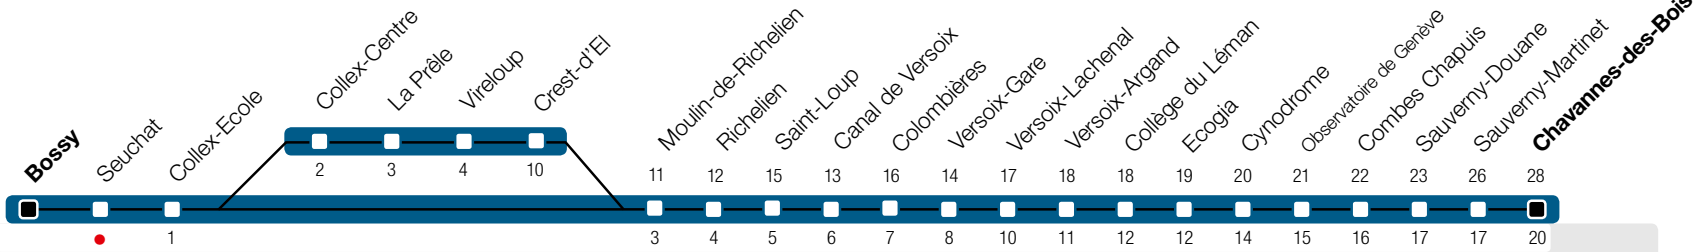

Seuchat

Zone 10

Chavannes-des-Bois

Suivez l'état du réseau en direct, avec l'app tpg 

tpg.ch

Tous les arrêts de cette ligne sont sur demande.

Horaire valable du 7 janvier au 14 décembre 2019

Horaire Normal et Vacances

HORAIRE DIMANCHE: 19 avril (Vendredi-Saint), 22 avril (Lundi de Pâques), 30 mai (Ascension), 10 juin (Lundi de Pentecôte), 1er août (Fête Nationale Suisse), 5 septembre (Jeûne Genevois)

	Lundi-Vendredi	Samedi	Dimanche	Lundi-Vendredi
04				
05				
06	10 40	18		
07	10 39	18		
08	v 03 40	17		
09	10 40	17		
10	10 40	17		
11	10 47	17		
12	10 40	17		
13	v 03 40	16		
14	10 40	16		
15	10 40	16		
16	10 40	16		
17	10 40	17		
18	10 40	16		
19	10 41	17		
20	11	18		
21				
22				
23				
00				
01				
02				
03				

v Passe par Vireloup.