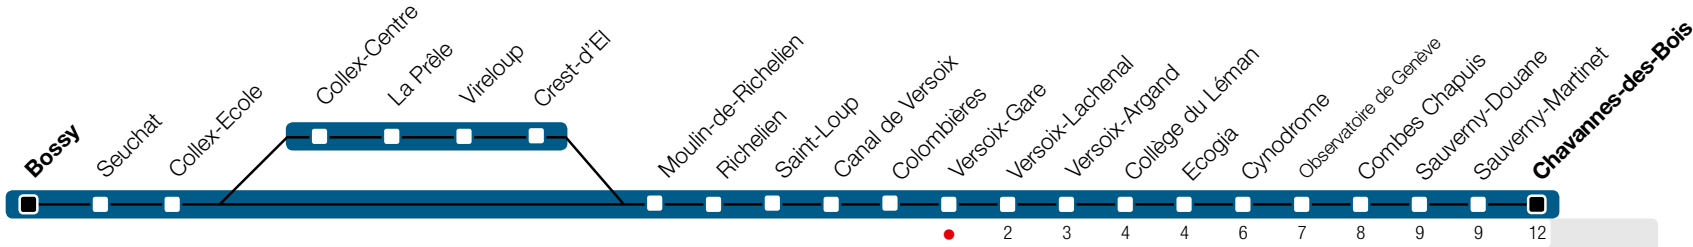

Versoix-Gare

Zone 10

Chavannes-des-Bois

Suivez l'état du réseau en direct, avec l'app tpg

tpg.ch

Tous les arrêts de cette ligne sont sur demande.

Horaire valable du 7 janvier au 14 décembre 2019

Horaire Normal et Vacances

HORAIRE DIMANCHE: 19 avril (Vendredi-Saint), 22 avril (Lundi de Pâques), 30 mai (Ascension), 10 juin (Lundi de Pentecôte), 1er août (Fête Nationale Suisse), 5 septembre (Jeûne Genevois)

	Lundi-Vendredi	Samedi	Dimanche	Lundi-Vendredi
04			+	
05				
06	19 49	26		
07	19 48	26		
08	19 49	26		
09	19 49	26		
10	19 49	26		
11	19 56	26		
12	19 49	26		
13	18 49	25		
14	19 49	25		
15	19 49	25		
16	19 49	25		
17	19 49	26		
18	19 49	25		
19	19 49	26		
20	19	26		
21				
22				
23				
00				
01				
02				
03				