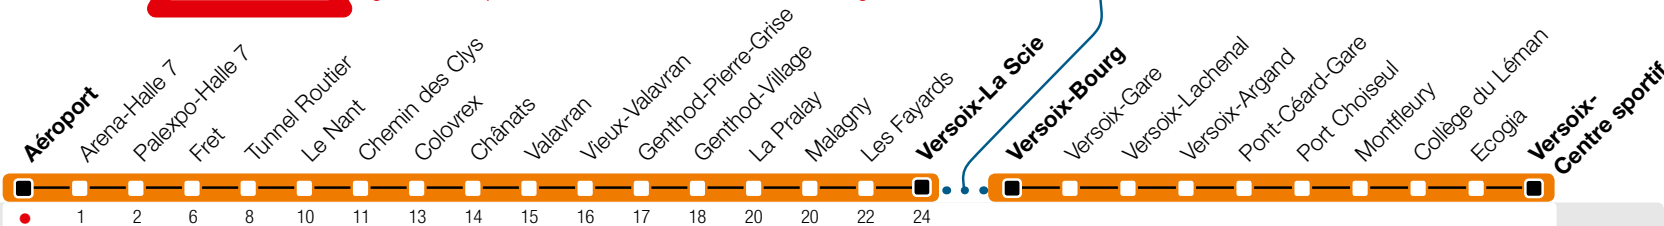

Aéroport

Zone 10

Suivez l'état du réseau en direct, avec l'app tpg 

Réfection de la route de Suisse.
Ligne interrompue entre Versoix-La Scie et Versoix-Bourg.

Versoix-La Scie

Temps de parcours approximatifs

Tous les arrêts de cette ligne sont sur demande.

Horaire valable du 9 décembre 2018 au 14 décembre 2019

Horaire Normal

+
HORAIRE DIMANCHE: 25 décembre (Noël), 1er janvier (Nouvel An), 19 avril (Vendredi-Saint), 22 avril (Lundi de Pâques), 30 mai (Ascension), 10 juin (Lundi de Pentecôte), 1er août (Fête Nationale Suisse), 5 septembre (Jeûne Genevois)