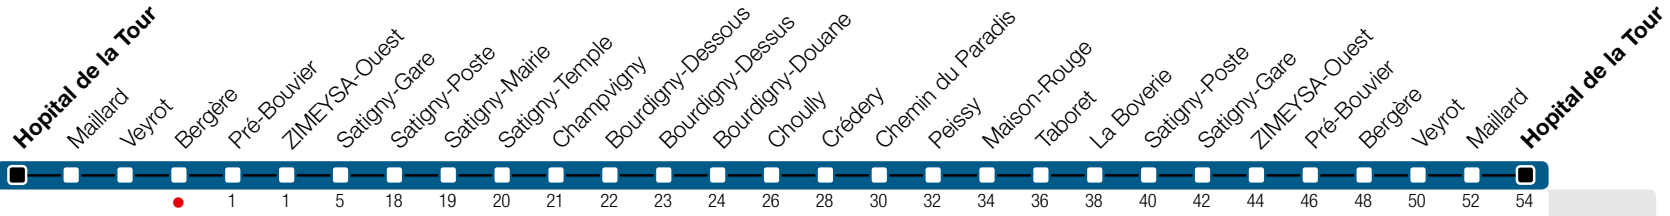

# Bergère

Zone 10

Suivez l'état du réseau en direct, avec l'app tpg

## Peissy/Hôpital de La Tour

**tpg**

tpg.ch

Temps de parcours approximatifs

Tous les arrêts de cette ligne sont sur demande.

<sup>a</sup> Terminus Satigny-Gare. Transbordement possible pour Bourdigny - Chouilly - Peissy.