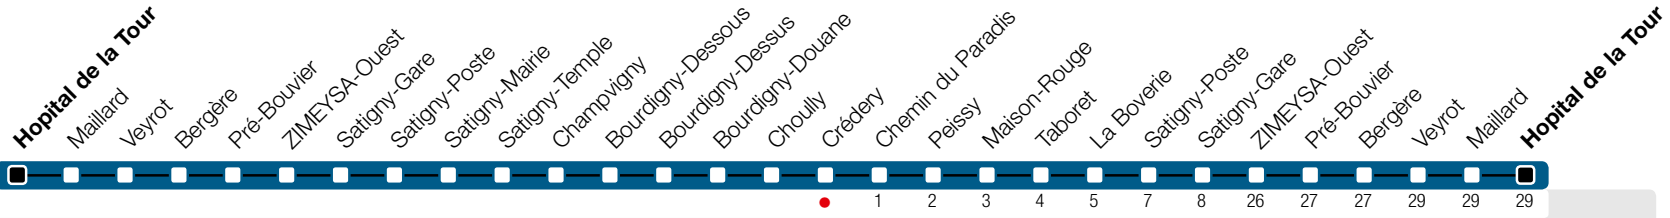

# Crédery

Zone 10

Suivez l'état du réseau en direct, avec l'app tpg

## Hôpital de La Tour

tpg.ch

Temps de parcours approximatifs

Tous les arrêts de cette ligne sont sur demande.

r Terminus Satigny-Gare. Transbordement possible pour Hôpital de La Tour.