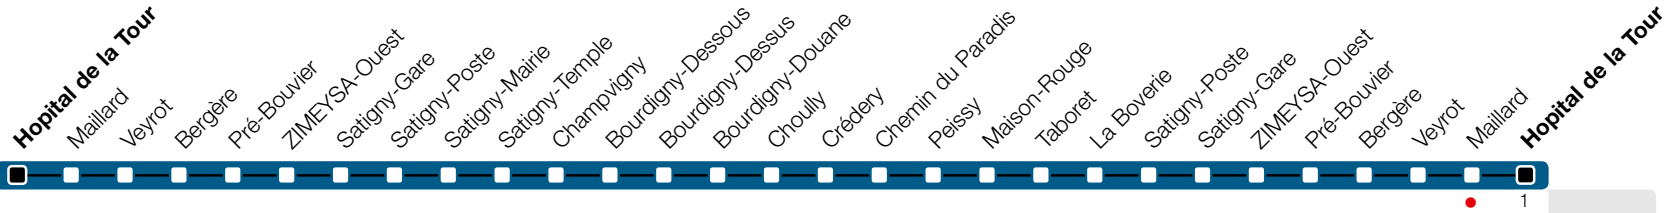

Maillard

Zone 10

Hôpital de La Tour

Suivez l'état du réseau en direct, avec l'app tpg 

tpg.ch

Temps de parcours approximatifs

Tous les arrêts de cette ligne sont sur demande.

Horaire valable du 9 décembre 2018 au 14 décembre 2019

Horaire Normal et Vacances

+
 HORAIRE DIMANCHE: 25 décembre (Noël), 1er janvier (Nouvel An), 19 avril (Vendredi-Saint), 22 avril (Lundi de Pâques), 30 mai (Ascension), 10 juin (Lundi de Pentecôte), 1er août (Fête Nationale Suisse), 5 septembre (Jeûne Genevois)