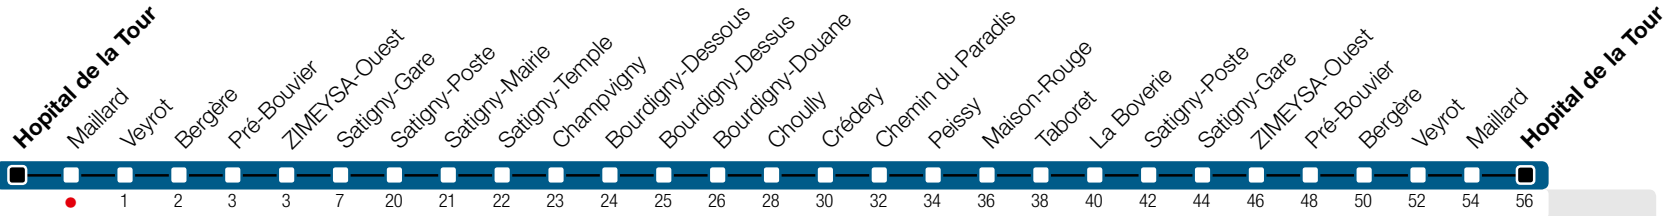

Maillard

Zone 10

Suivez l'état du réseau en direct, avec l'app tpg 

Peissy/Hôpital de La Tour

tpg

tpg.ch

Temps de parcours approximatifs

Tous les arrêts de cette ligne sont sur demande.

Horaire valable du 9 décembre 2018 au 14 décembre 2019

Horaire Normal et Vacances

HORAIRE DIMANCHE: 25 décembre (Noël), 1er janvier (Nouvel An), 19 avril (Vendredi-Saint), 22 avril (Lundi de Pâques), 30 mai (Ascension), 10 juin (Lundi de Pentecôte), 1er août (Fête Nationale Suisse), 5 septembre (Jeûne Genevois)

	Lundi-Vendredi	Samedi	Dimanche	Lundi-Vendredi
04				
05				
06	^a 12 ^a 47	47		
07	^a 14 ^a 48	47	47	
08	^a 15 48	47	47	
09	48	47	47	
10	48	47	47	
11	48	47	47	
12	17 ^a 48	48	48	
13	^a 16 49	48	48	
14	49	48	48	
15	49	48	48	
16	17 ^a 49	48	48	
17	^a 17 ^a 49	48	48	
18	^a 15 49	48	48	
19	49	48	48	
20	49	48	48	
21	51	51	51	
22	51	51	51	
23	51	51	51	
00				
01				
02				
03				

^a Terminus Satigny-Gare. Transbordement possible pour Bourdigny - Chouilly - Peissy.