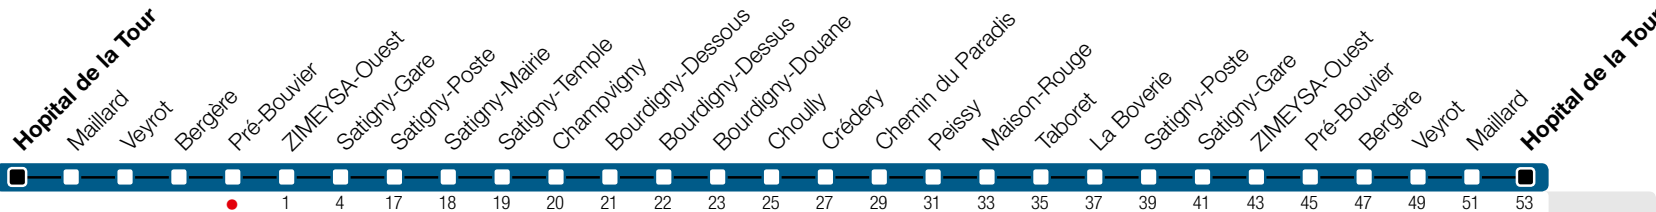

Pré-Bouvier

Zone 10

Suivez l'état du réseau en direct, avec l'app tpg

Peissy/Hôpital de La Tour

tpg

tpg.ch

Temps de parcours approximatifs

Tous les arrêts de cette ligne sont sur demande.

Horaire valable du 9 décembre 2018 au 14 décembre 2019

Horaire Normal et Vacances

HORAIRE DIMANCHE: 25 décembre (Noël), 1er janvier (Nouvel An), 19 avril (Vendredi-Saint), 22 avril (Lundi de Pâques), 30 mai (Ascension), 10 juin (Lundi de Pentecôte), 1er août (Fête Nationale Suisse), 5 septembre (Jeûne Genevois)

^a Terminus Satigny-Gare. Transbordement possible pour Bourdigny - Chouilly - Peissy.