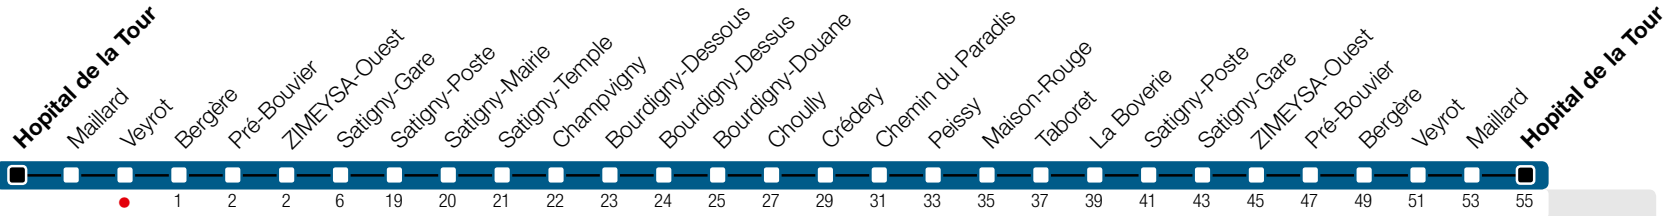

Veyrot

Zone 10

Suivez l'état du réseau en direct, avec l'app tpg 

Peissy/Hôpital de La Tour

tpg.ch

Temps de parcours approximatifs

Tous les arrêts de cette ligne sont sur demande.

Horaire valable du 9 décembre 2018 au 14 décembre 2019

Horaire Normal et Vacances

HORAIRE DIMANCHE: 25 décembre (Noël), 1er janvier (Nouvel An), 19 avril (Vendredi-Saint), 22 avril (Lundi de Pâques), 30 mai (Ascension), 10 juin (Lundi de Pentecôte), 1er août (Fête Nationale Suisse), 5 septembre (Jeûne Genevois)

	Lundi-Vendredi	Samedi	Dimanche	Lundi-Vendredi
04				
05				
06	^a 13 ^a 48	48		
07	^a 15 ^a 49	48	48	
08	^a 15 49	48	48	
09	49	48	48	
10	49	48	48	
11	49	48	48	
12	18 ^a 49	49	49	
13	^a 17 50	49	49	
14	50	49	49	
15	50	49	49	
16	18 ^a 50	49	49	
17	^a 18 ^a 50	49	49	
18	^a 16 50	49	49	
19	50	49	49	
20	50	49	49	
21	52	51	51	
22	52	51	51	
23	52	51	51	
00				
01				
02				
03				

^a Terminus Satigny-Gare. Transbordement possible pour Bourdigny - Chouilly - Peissy.