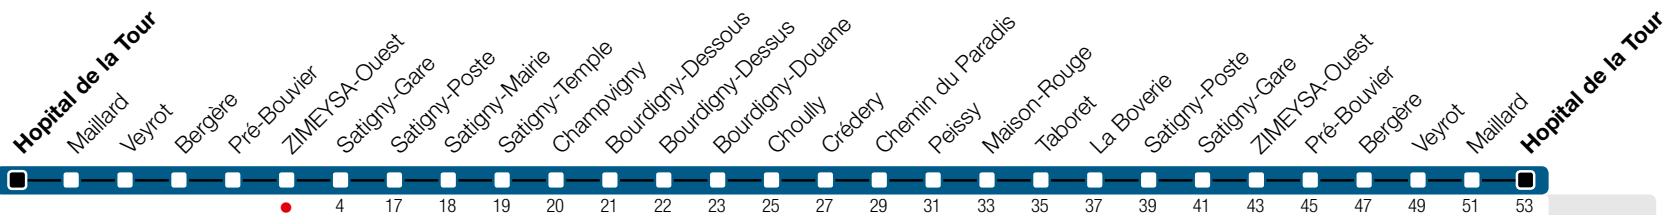

ZIMEYSA-Ouest

Zone 10

Suivez l'état du réseau en direct, avec l'app tpg 

Peissy/Hôpital de La Tour

tpg.ch

Temps de parcours approximatifs

Tous les arrêts de cette ligne sont sur demande.

Horaire valable du 9 décembre 2018 au 14 décembre 2019

Horaire Normal et Vacances

HORAIRE DIMANCHE: 25 décembre (Noël), 1er janvier (Nouvel An), 19 avril (Vendredi-Saint), 22 avril (Lundi de Pâques), 30 mai (Ascension), 10 juin (Lundi de Pentecôte), 1er août (Fête Nationale Suisse), 5 septembre (Jeûne Genevois)

^a Terminus Satigny-Gare. Transbordement possible pour Bourdigny - Chouilly - Peissy.